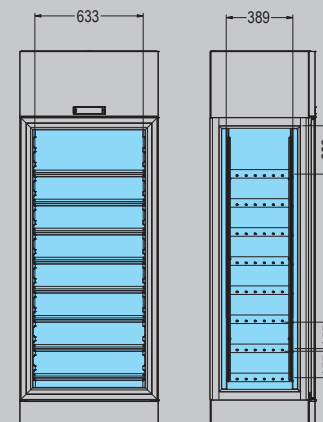

«Imperial» is available in two heights.

IMPERIAL

- Termodinamica R290 ad alta efficienza.
- 4 lati in vetro per la massima superficie espositiva.
- Telaio in alluminio.
- Monoblocco posizionato nella zona superiore.
- Porta con vetrocamera strutturale a bassa emissività, con vetri esterni temperati e serigrafati.
- Colore nero standard.
- Interno in acciaio AISI 304 inossidabile anticorrosione.
- Possibilità di avere 4 tipi di ripiani diversi.
- Illuminazione a 4 LED specifica per il vino 1.800K.
- Centralina touch screen con retroilluminazione ad alto contrasto.
- Maniglia a scomparsa, integrata lungo l'intera altezza della porta.
- Piedini regolabili di serie.
- Serratura di serie.

48 bottiglie totali / 48 bottles total, Ø 75mm

IMPERIAL 22 DIAGONAL

IMPERIAL 26 DIAGONAL

IMPERIAL VERTICAL

Esposizione bottiglie in verticale
Vertical bottles exhibition

IMPERIAL 26:
4 ripiani / 4 shelves
160 bottiglie totali / 160 bottles total, Ø 75mm

IMPERIAL 22:
3 ripiani / 3 shelves
120 bottiglie totali / 120 bottles total, Ø 75mm

IMPERIAL 22 VERTICAL

IMPERIAL 26 VERTICAL

IMPERIAL LINEAR

Esposizione bottiglie in orizzontale
Horizontal bottles exhibition

IMPERIAL 26:
11 ripiani / 11 shelves
110 bottiglie totali / 110 bottles total, Ø 75mm

IMPERIAL 22:
8 ripiani / 8 shelves
80 bottiglie totali / 80 bottles total, Ø 75mm

IMPERIAL 22 LINEAR

IMPERIAL 26 LINEAR