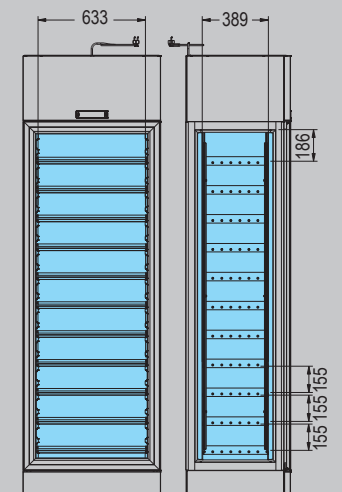

«Imperial» is available in two heights.

IMPERIAL

- Termodinamica R290 ad alta efficienza.
- 4 lati in vetro per la massima superficie espositiva.
- Telaio in alluminio.
- Monoblocco posizionato nella zona superiore.
- Porta con vetrocamera strutturale a bassa emissività, con vetri esterni temperati e serigrafati.
- Colore nero standard.
- Interno in acciaio AISI 304 inossidabile anticorrosione.
- Possibilità di avere 4 tipi di ripiani diversi.
- Illuminazione a 4 LED specifica per il vino 1.800K.
- Centralina touch screen con retroilluminazione ad alto contrasto.
- Maniglia a scomparsa, integrata lungo l'intera altezza della porta.
- Piedini regolabili di serie.
- Serratura di serie.

48 bottiglie totali / 48 bottles total, Ø 75mm

IMPERIAL 22 DIAGONAL

IMPERIAL 26 DIAGONAL

IMPERIAL VERTICAL

Esposizione bottiglie in verticale
Vertical bottles exhibition

IMPERIAL 26:
4 ripiani / 4 shelves
160 bottiglie totali / 160 bottles total, Ø 75mm

IMPERIAL 22:
3 ripiani / 3 shelves
120 bottiglie totali / 120 bottles total, Ø 75mm

IMPERIAL 22 VERTICAL

IMPERIAL 26 VERTICAL

IMPERIAL LINEAR

Esposizione bottiglie in orizzontale
Horizontal bottles exhibition

IMPERIAL 26:
11 ripiani / 11 shelves
110 bottiglie totali / 110 bottles total, Ø 75mm

IMPERIAL 22:
8 ripiani / 8 shelves
80 bottiglie totali / 80 bottles total, Ø 75mm

IMPERIAL 22 LINEAR

IMPERIAL 26 LINEAR